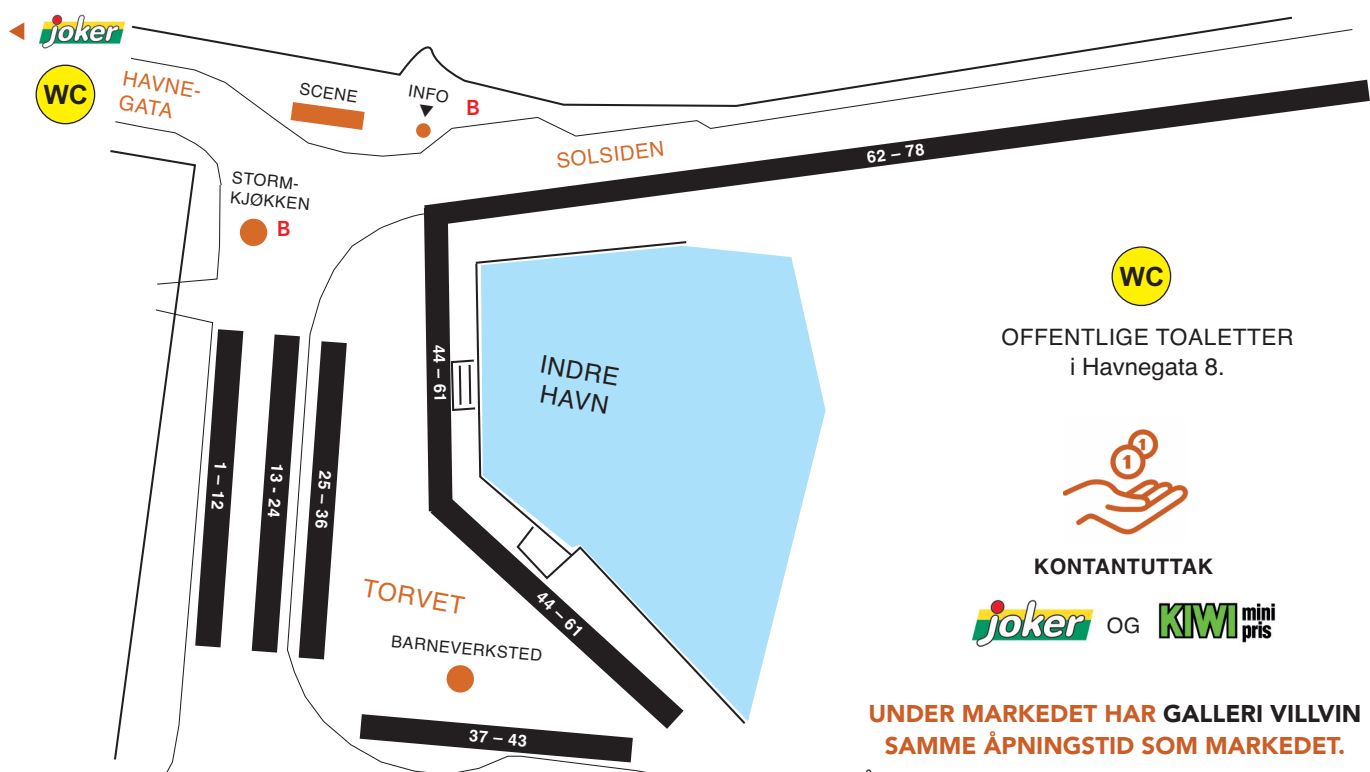

VELKOMMEN TIL

Villvin Kunsthåndverkmarked

Villvinmarkedet er det eldste av de tre store kulturfestivalene i Risør og dette er den 45. gangen det avholdes på Risør Torv. Det har overlevd kuling, styrtregn, stekende hete og korona. Det har vært dramatiske scener hvor sterk vind har revet overende boder med glass og keramikk, styrtregn har ødelagt arbeider av sarte materialer og koronaen har truet muligheten for å holde et normalmarked. Men det skal mere til for å ta knekken på deltakerne og arrangører. Villvinmarkedet er like robust som klatreplanten det har navnet sitt fra.

Det blir åpningstale, kunstnerbad på scenen, barneverksted, «work in progress», stormkjøkken, livemusikk og prisutdeling av Sparebanken Sørs Villvinpris – i tillegg til alle de flotte arbeidene som blir presentert.

Kunsthåndverk slik vi møter det på markedet er unikt, personlig og kortreist. Å velge kunsthåndverk er å tenke kvalitet frem for kvantitet, som igjen er å tenke på miljøet. Vi håper dere får en god opplevelse med dyktige kunsthåndverkere innen faggruppene keramikk, tekstil, lær, glass, metall, plast, tre og pil. På Villvin Kunsthåndverkmarked har du en god anledning til å bli kjent med kunsthåndverk – og med kunsthåndverkeren. God fornøyelse!

CAMILLA BØRRESEN / kunstfaglig og administrativ leder

Villvin

WC
OFFENTLIGE TOALETTER
i Havnegata 8.

KONTANTUTTAK
joker OG KIWI mini pris

UNDER MARKEDET HAR GALLERI VILLVIN
SAMME ÅPNINGSTID SOM MARKEDET.
Åpningstider ellers i juli mand. til lørd. 10-16.

Villvin

GALLERI VILLVIN KRAGSGATE 3

TELEFON GALLERIET OG MARKEDET 905 15 106

VILLVIN KUNSTHÅNDVERKMARKED
TAKKER: RISØR KOMMUNE, AGDER FYLKESKOMMUNE,
SPAREBANKEN SØR

TORS DAG 11. JULI

- 10.00 Markedet åpner.
- 12.00 Åpningstale ved ordfører i Risør kommune, Kai Magne Strat.
- 12.15 Utdeling av Risør kommunes kunstnerstipend 2024.
- 13.00 Livemusikk fra scenen.
- 14.00 Kunstnerbad – intervjuer og samtaler fra scenen.
- 16.00 Livemusikk fra scenen.
- 18.00 Markedet stenger.

FREDAG 12. JULI

- 10.00 Markedet åpner.
- 12.00 Livemusikk fra scenen.
- 13.00 Utdeling av Sparebanken Sørs Villvinpris.
- 14.00 Kunstnerbad – intervjuer og samtaler fra scenen.
- 16.00 Livemusikk fra scenen.
- 18.00 Markedet stenger.

LØRDAG 13. JULI

- 10.00 Markedet åpner.
- 11.30 Livemusikk fra scenen.
- 13.00 Kunstnerbad – intervjuer og samtaler fra scenen.
- 14.00 Livemusikk fra scenen.
- 16.00 Markedet stenger.

MUSIKK Torsdag 11.: Leah Kulland Solfeld fra Tvedestrand synger og spiller gitar.
Fredag 12. og Lørdag 13.:
BRIS fra Risør v/Ingrid Mathilde Heistad og Stian Bowen Dahl Andersen.

SPAREBANKEN SØRS VILLVIN-PRIS

Prisen på kr 40 000 deles ut av juryen fredag kl 13.00 til den mest markante markedsdeltakeren. Juryen består av juryleder Else-Brit Kroneberg, leder for kunstsamlingen ved Kunstsilo i Kristiansand, fjorårets prisvinner Rosamunde Dora Brusch og kunstner Anne Mari Graver.

KUNSTNERBAD

Hver dag inviterer vi til kunstnerbad på torvet. På scenen får vi besøk av markedsdeltagere som sammen med konferansier Asgeir Bøe Sand skal snakke om høydepunkter, suksesser, utfordringer og fremtidsutsikter. Det blir ulike temaer og deltagere hver dag, under markedet kan du følge med på Facebook og i infokiosken midt på torvet for oppdatert program.

GALLERI VILLVIN

– punktutstilling i vinduene med tre generasjoner glass:
KAREN KLIM
TUVA GONSHOLT
EIRIN BJØRSLAND HANSEN

LYDLÅVEN ved Tor Jarandsen sørger for god lyd fra scenen.

BARNEVERKSTED på Torvet alle dagene 13–16. Kroner 50 pr deltaker. Ledes av kunstner Vilde Rudjord.

VIL DU BLI VÅR VILLVIN-VENN?

Regitrer deg med QR koden og motta informasjon om nyheter og alle Villvins aktiviteter på sms eller epost.

VILLVIN KUNSTHÅNDVERKMARKED

11.-13. JULI 2024

ROSAMUNDE DORA BRUSCH SPAREBANKEN SØRS VILLVINPRIS 2023